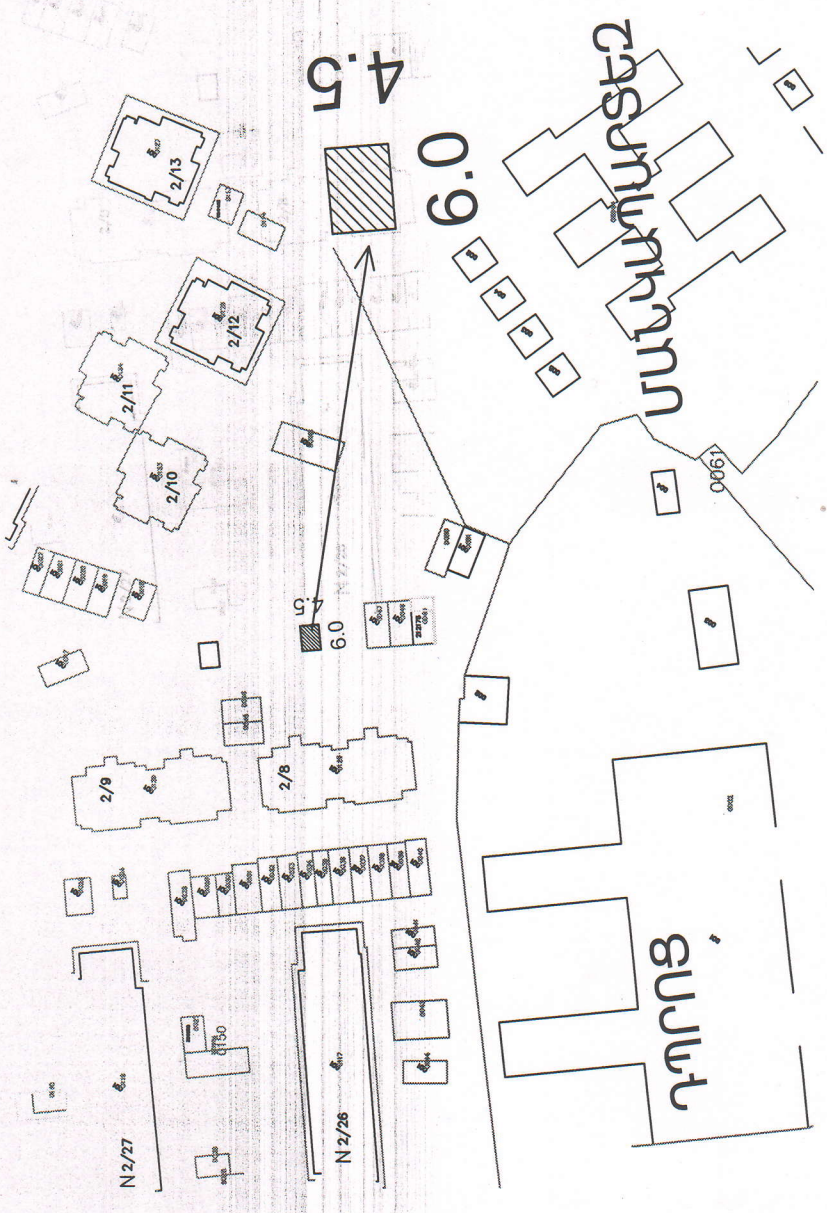

Բնակավայրերի բնակելի կառուցապատման նշանակության հողամասի աճուրդ վաճառք

Լոտ	Անվանումը	Գտնվելու վայրը	Ծածկա գիրք	Մակերեսը	Նպատակային նշանակությունը	Հողատեսք	Գործառնական նշանակությունը	Մեկնարկային գինը	Մասնաձեռնակումներ
1.	Ավտոտնակ կառուցելու	Սանահին Սարահարթ թաղամաս, N 2/8-1/1	06-002-0061-0168	27.0 քմ	Բնակավայրերի	-	Բնակելի կառուցապատման	70000 դրամ	չկա

Քաղաքաշինության գյուղատնտեսության և բնապահպանության բաժնի գլխավոր մասնագետի պաշտոնակատար

Վ.Ս. Մինասյան

ԱՆԱԿԵՐԴԻ ՀԱՄԱՅՆՔԻ ԱՆԱԿԵՐԴԻ ՔԱՂԱՔԻ ՄԱՆԱՀԻՆ ՄԱՐԱԶԱՐԹ ԹԱՂԱՄԱՍ 2/8 ՇԵՆՔԻ ԱՐԵՎԵԼՅԱՆ ՄԱՍՈՒՄ ԳՏԵԿՈՐ 27.0 ՔՄ ՄԱԿԵՐԵՄՈՎ ՀՈՂԱՄԱՍԻ ԳԼԽԱԿՈՐ ՀԱՏԱԿԱԳԻԾ Մ-1:1000 ՀԱՏԱԿԱԳԻԾ