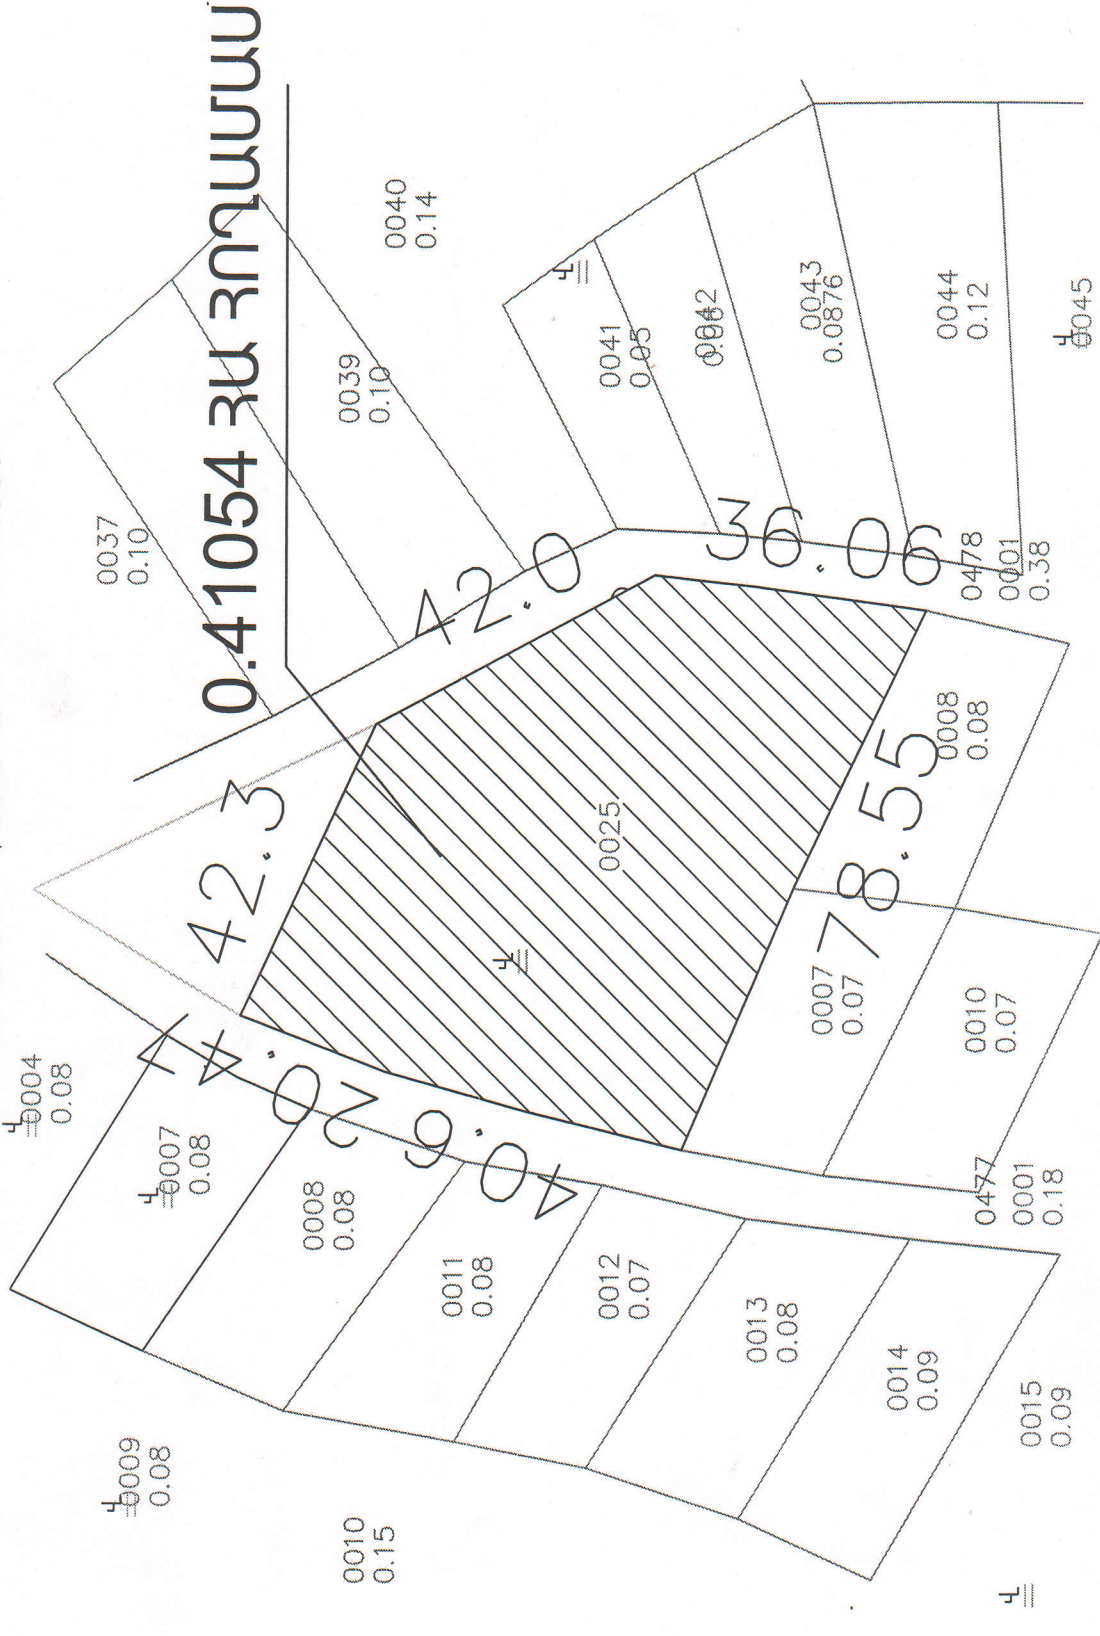

ԱՆԱԿԵՐԴԻ ՀԱՄԱՅՆՔԻ ԱՔՈՐԻ ԳՅՈՐԴՈՒՄ 0248-0025 ԾԱՆԿԱԳՐՈՎ 0,41054 ՀԱ
 ՄԱԿԵՐԵՄՈՎ ԳՅՈՐԴԱՏՆԵՍԱԿԱՆ ՆՃԱՎԱԿՈՒԹՅԱՆ ՎԱՐԵԼԱՅՐՈՐԻ
 ԳԻՆԱԿՈՐ ՀԱՏԱԿԱԳԻԾ Մ 1:1000

ՔԱՐՏԱՔՈՒՆՈՒԹՅԱՆ ԳՅՈՐԴԱՏՆԵՍՈՒԹՅԱՆ և
 ԲՆԱԿԱՐԿՆԱԿՈՒԹՅԱՆ ԲԱԺԻ ԱՌԱՋԱՏԱՐ ՄԱՄԼԱԳԵՏԻ
 ՊԱՇՏՈՆԱԿԱՏԱՐ Հ. ՆԱԶԱՐՅԱՆ

— ԱՌԱՋԱՐԿՎՈՐ
 ՀՈՂԱՄԱՍ

ԱՆԱԿԵՐԴԻ ՀԱՄԱՅՆՔԻ ԱՔՈՐԻ ԳՅՈՒՐՈՒՄ 0248-0026 ԾԱԾԿԱԳՐԿ 0,30195 ՀԱ
 ՄԱԿԵՐԵՄՈՎ ԳՅՈՒՐԱՏՆԵՍԱԿԱՆ ՆՃԱՆԱԿՈՒԹՅԱՆ ԿԱՐԵԼԱՅՐՈՒ
 ԳՆԱԿՈՐ ՀՍԱԿԱԳԻԾ Մ 1:1000

— ԱՌՋԱՐԿՈՐ ՀՈՂԱՄԱՍ
 0051 ԳՅՈՒՐԱՏՆԵՍԱԿԱՆ և ԲԱՆԱԿՈՒՄԱՆ ԲԱԺԻ ԱՊԱՋԱՐ ՄԱՍՆԱԳԵՏԻ ԴԱՏՈՒՆԱԿԱՍԱՐ 3, ՆԱԶԱՐՅԱՆ