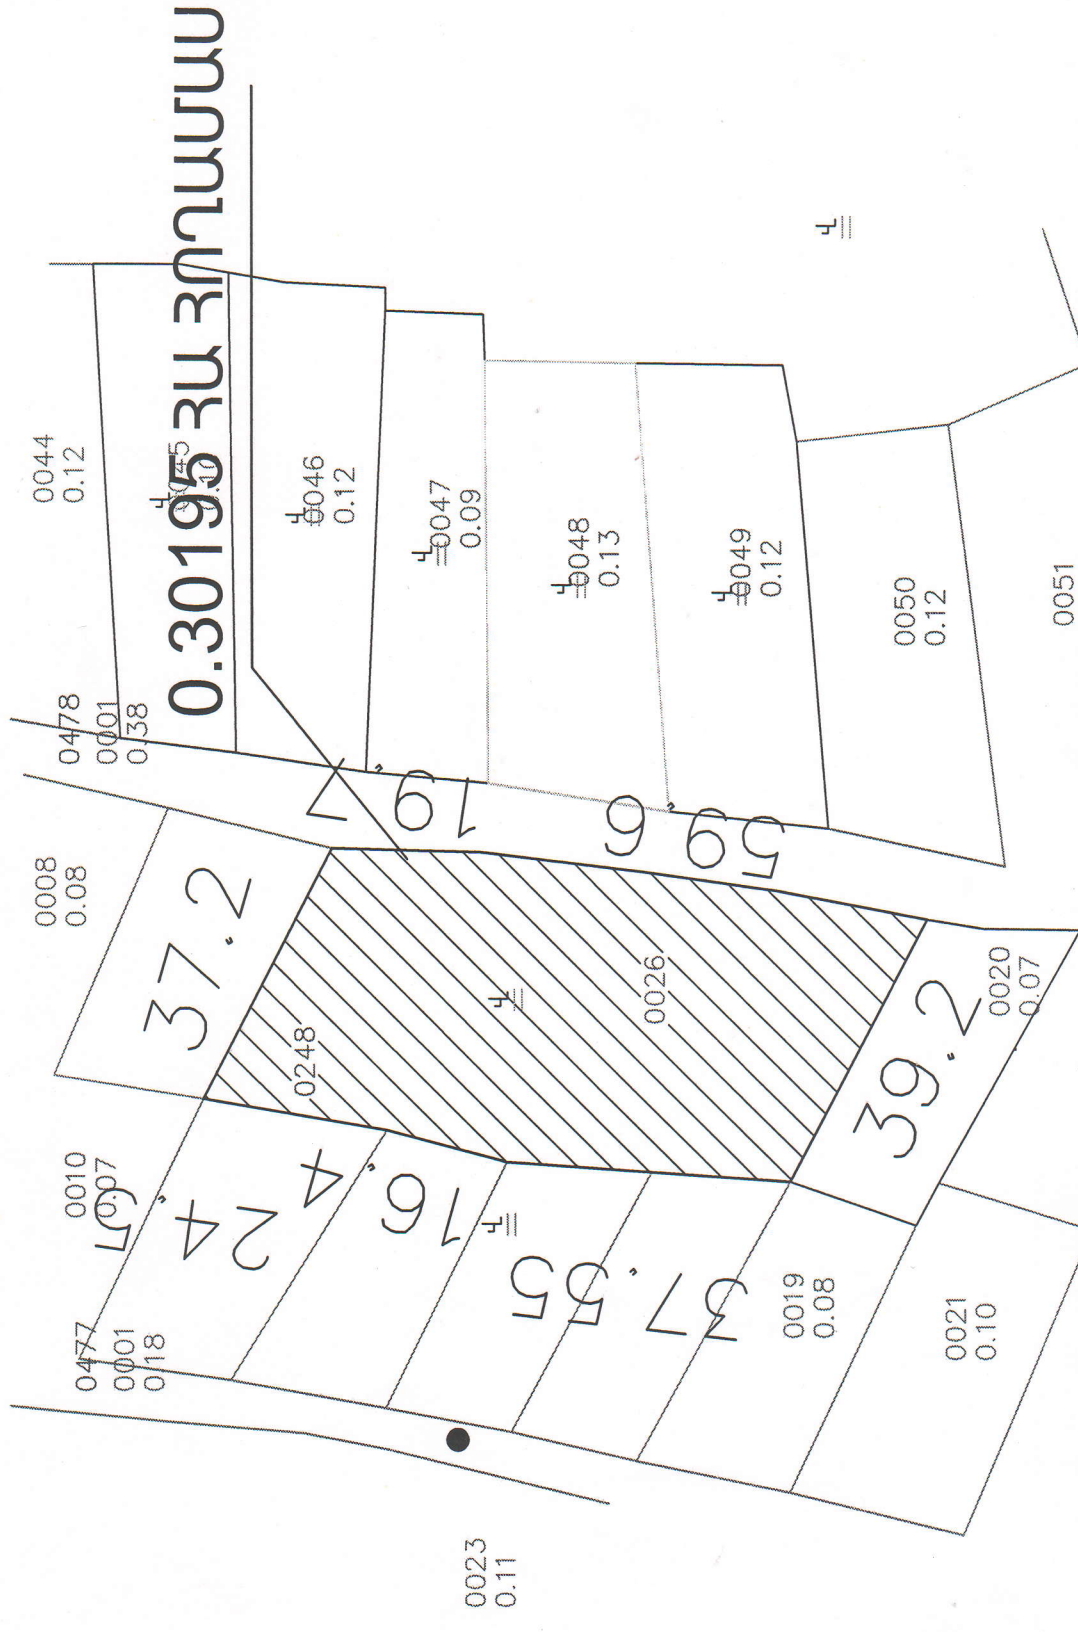

ԱՆԱԿԵՐԴԻ ՀԱՄԱՅՆՔԻ ԱՔՈՐԻ ԳՅՈՐԴՈՒՄ 0248-0025 ԾԱՆԿԱԳՐՈՎ 0,41054 ՀԱ
 ՄԱԿԵՐԵՄՈՎ ԳՅՈՐԴԱՏՆԵՍԱԿԱՆ ՆՃԱՎԱԿՈՒԹՅԱՆ ՎԱՐԵԼԱՅՐՈՐԻ
 ԳԻՆԱԿՈՐ ՀԱՏԱԿԱԳԻԾ Մ 1:1000

ՔԱՐՏԱՔՈՒՆՈՒԹՅԱՆ ԳՅՈՐԴԱՏՆԵՍՈՒԹՅԱՆ և
 ԲՆԱԿԱՐԿՆԱԿՈՒԹՅԱՆ ԲԱԺԻ ԱՌԱՋԱՏԱՐ ՄԱՄԼԱԳԵՏԻ
 ՊԱՇՏՈՆԱԿԱՏԱՐ Հ. ՆԱԶԱՐՅԱՆ

— ԱՌԱՋԱՐԿՎՈՐ
 ՀՈՂԱՄԱՍ

ԱՆԱԿԵՐԴԻ ՀԱՄԱՅՆՔԻ ԱՔՈՐԻ ԳՅՈՒՐՈՒՄ 0248-0026 ԾԱԾԿԱԳՐԿ 0,30195 ՀԱ
 ՄԱԿԵՐԵՄՈՎ ԳՅՈՒՐԱՏՆԵՍԱԿԱՆ ՆՃԱՆԱԿՈՒԹՅԱՆ ԿԱՐԵԼԱՅՐՈՒ
 ԳՆԱԿՈՐ ՀՍԱԿԱԳԻԾ Մ 1:1000

— ԱՌՋԱՐԿՈՐ ՀՈՂԱՄԱՍ
 0051 ԳՅՈՒՐԱՏՆԵՍԱԿԱՆ և ԲԱՆԱԿՈՒՄԱՆ ԲԱԺԻ ԱՊԱՋԱՐ ՄԱՍՆԱԳԵՏԻ ԴԱՏՈՒՆԱԿԱՍԱՐ 3, ՆԱԶԱՐՅԱՆ