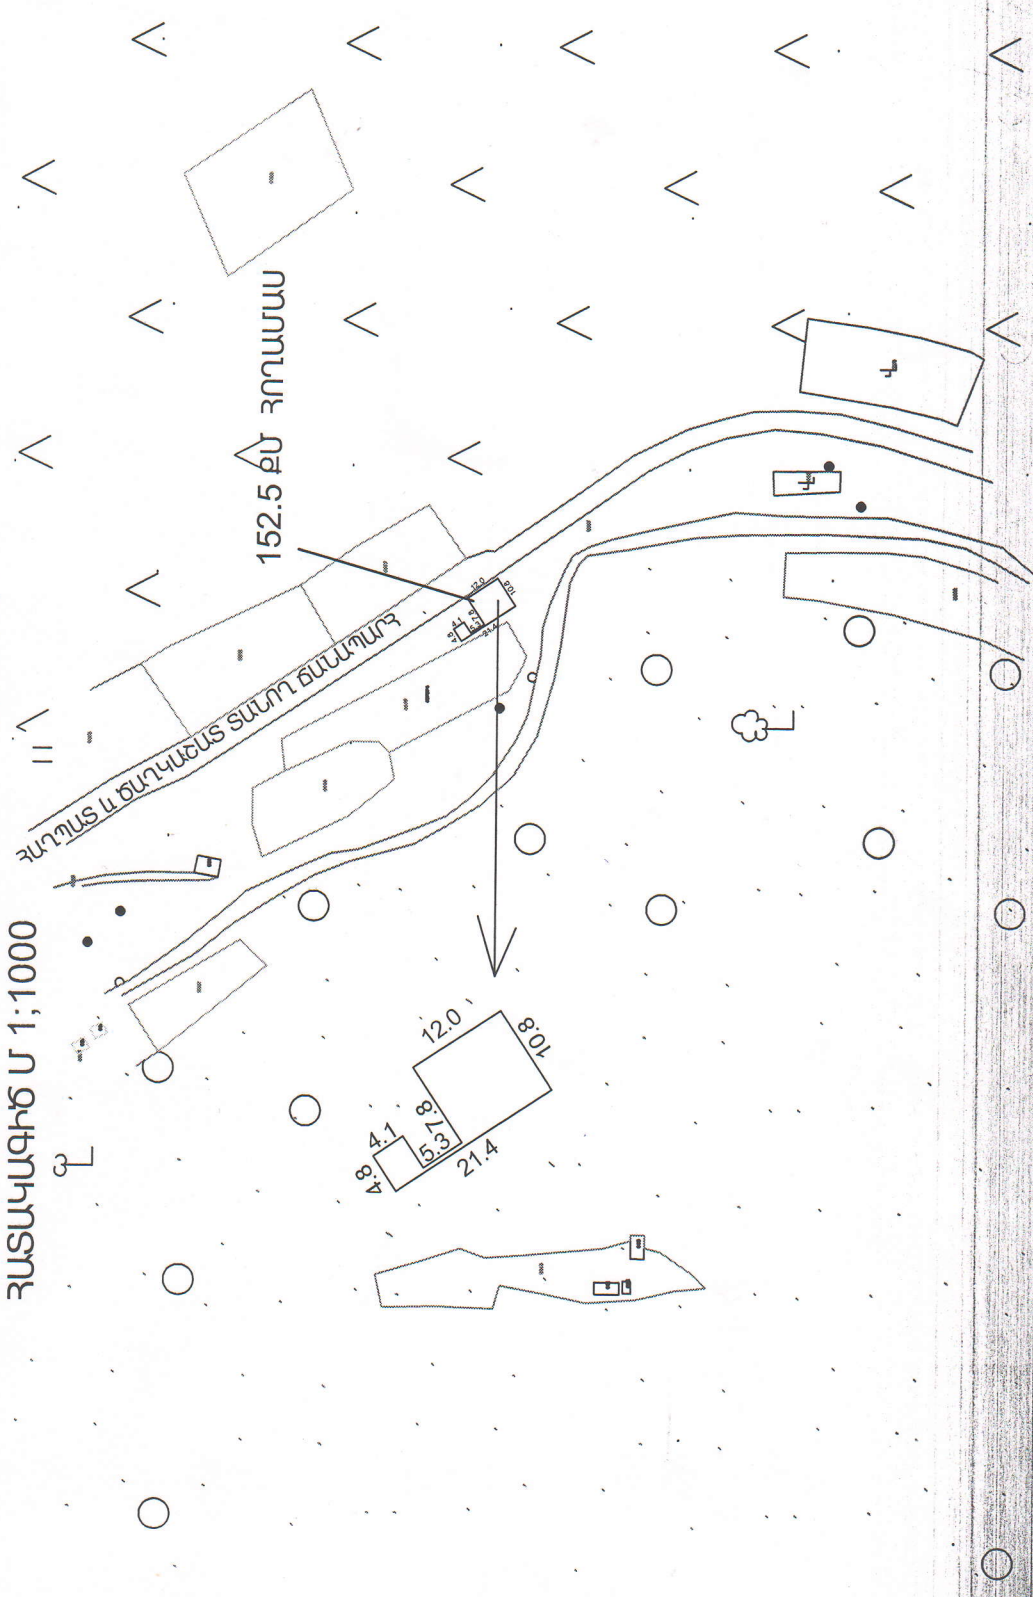

ԱՆԱԿԵՐԴԻ ՀԱՄԱՅՆՔԻ ՀԱՂՊԱՏ ԳՅՈՒՐՈՒՄ  
 06-060-0231-0007 ՃԱՇԿԱԳԻՑ ԱՌԱՋԱՆՑԿՈՂ  
 ԿԱՐՁԱԿԱՆՈՒԹՅԱՆ ԻՐԱՎՈՒՆՔՈՎ ՏՐԱՄԱՐԻԵԼՈՒ ՀԱՄԱՐ ՂԵԿԱԿԱՐ  
 ԱՌԱՋԱՐԿԿՈՂ 152.5 ՔՄ ՄԱԿԵՐԵՍՆԻ ՀՈՐԱՄԱՍԻ ԳԼԽԱԿՈՐ  
 ՀԱՏԱԿԱԳԻՃ Մ 1:1000