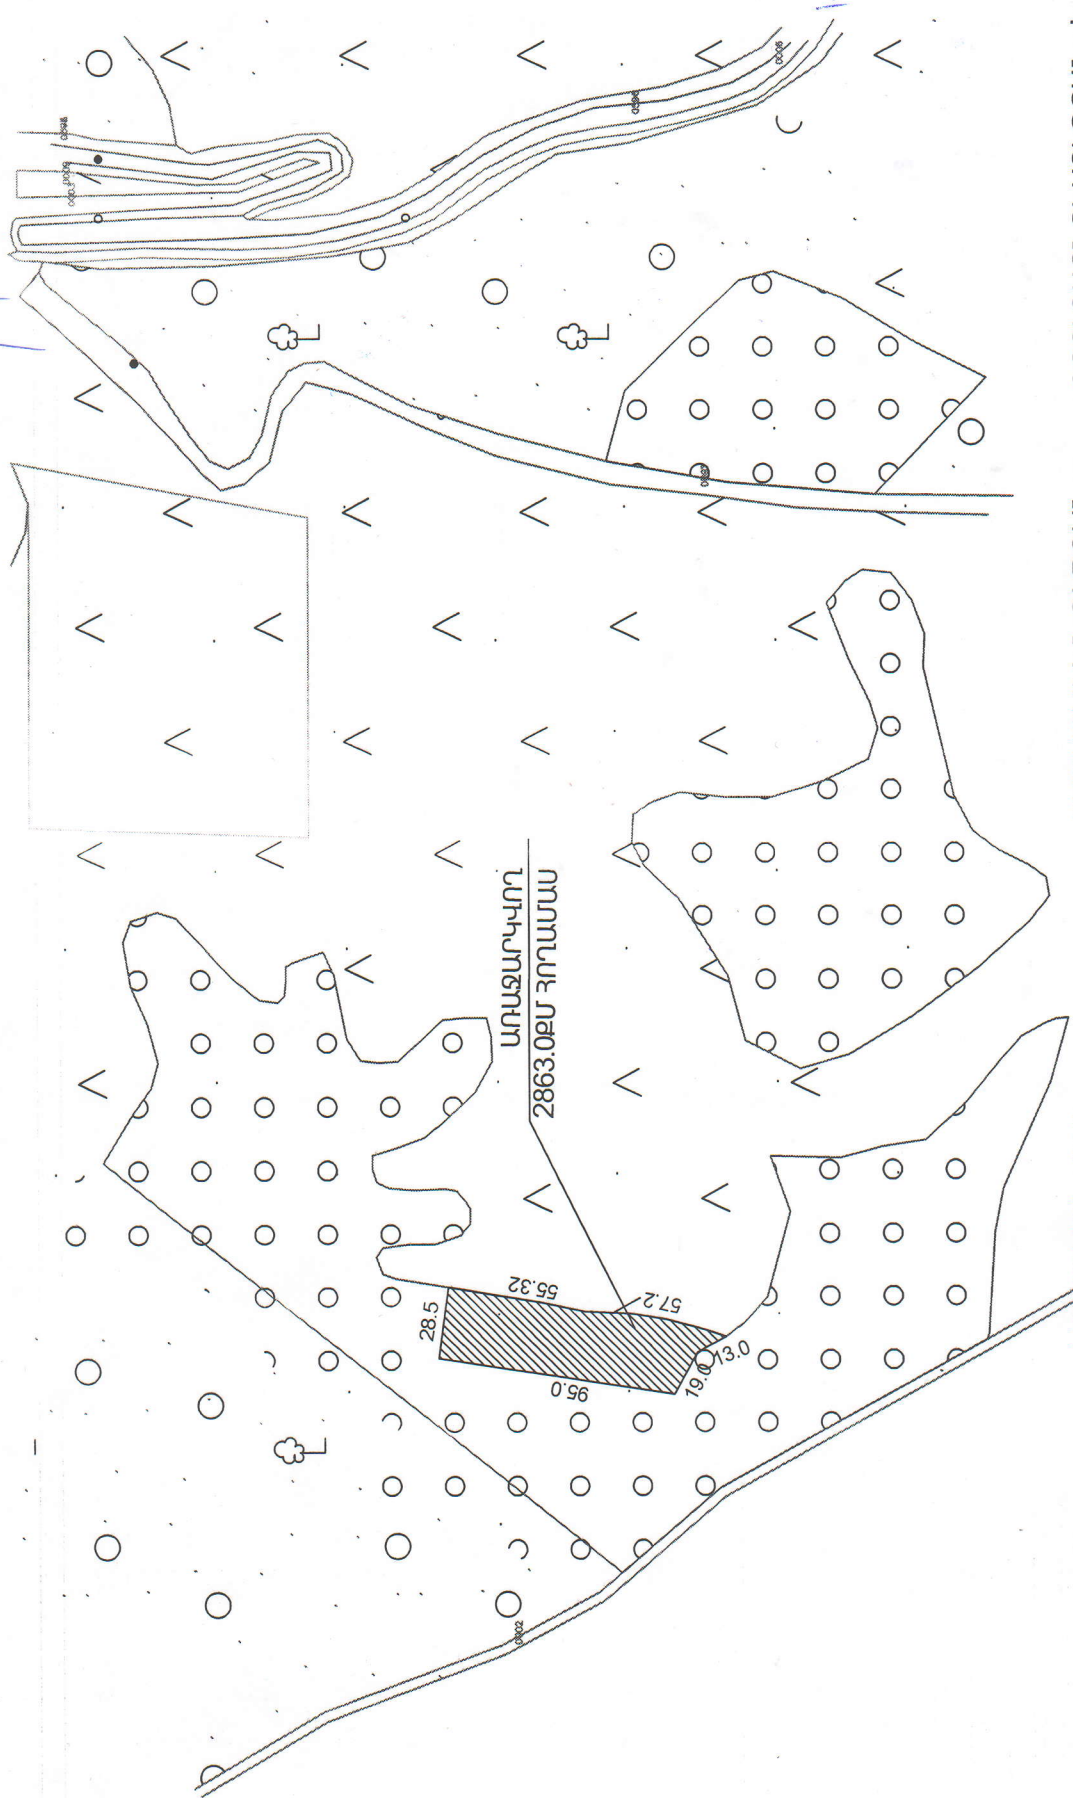

ԱՆԱԿԵՐԴԻ ՀԱՄԱՅՆՔՆԵՔԻ ԿԱՏԱՏՎՈՒՄԻ ՓՅՈՒՐԻ ԿԱՐԶԱԿԱՆ ՏԱՐԱՃՔՈՒՄ
 0113-0001 ԾԱՏՎԱԳՐԻՑ 2863.0ՔՄ ՀՈՐԱՄԱՍԻ (ՊՏՈՒՆՈՒ ԱՅՁԻ)
 ԳՈՒՆԱԿՈՐ ՀԱՏԱԿԱԳԻԾ Մ 1:1000

ՀԱՍՏԱՏՈՒՄ ԵՄ
 ԱՆԱԿԵՐԴԻ ՀԱՄԱՅՆՔԻ
 ՂԵԿԱԿԱՐ Ա.Գ.ԽԵՆՉՈՒՄՅԱՆ

 ԱՆՈՒՑԱՐԿՎՈՐ
 — ՀՈՐԱՄԱՍ